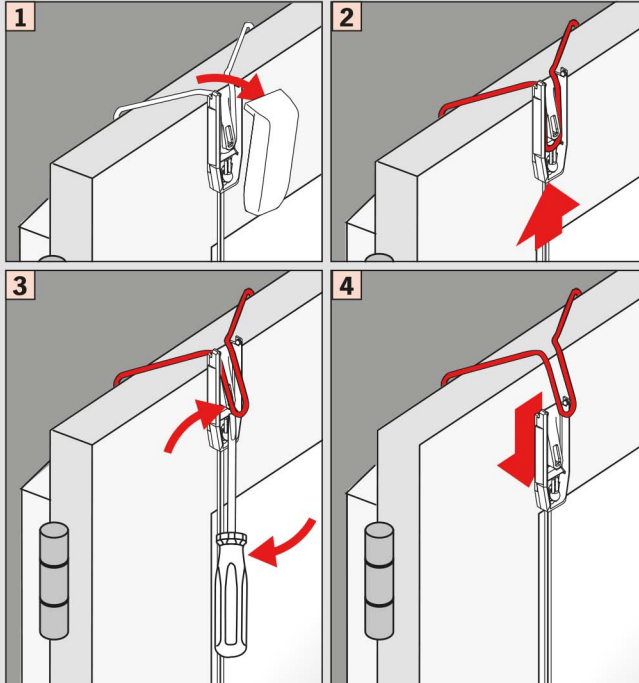

Montage • Fitting • Montaggio

-  2,2 mm ∅
-  2,0 mm ∅
-  1,5 mm ∅

Demontage • Disassembly • Démontage • Smontaggio

Cosiflor Klemmträger Slim

Bracket holder Slim

Support pince Slim

Terminal supporto Slim

Wichtig! Bitte mit der Pflegeanleitung aufbewahren!
Important! Please keep together with care instructions!
Belangrijk! A.u.b. bij de gebruiksaanwijzing bewaren!
Important! Conserver ensemble avec les conseils d'entretien!
Importante! Conservare con le istruzioni per la manutenzione!
Ważne! Proszę przechowywać z instrukcją pielęgnacji!
Внимание! Хранить вместе с инструкцией по эксплуатации!

Demontage • Disassembly
Démontage • Smontaggio

Cosiflor Klemmträger Slim
Bracket holder Slim
Support pince Slim
Terminal supporto Slim

Montage • Fitting
Montaggio