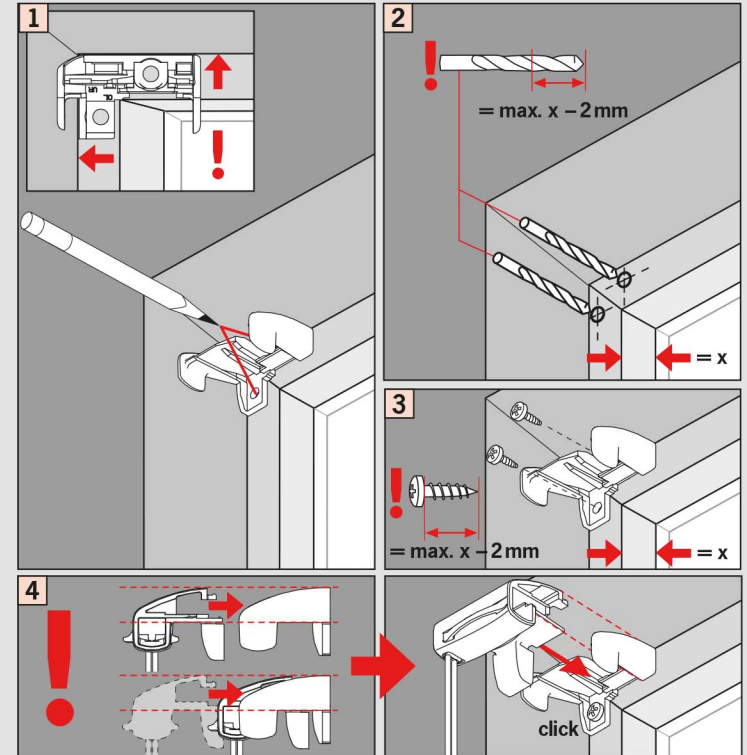

Montage • Fitting • Montaggio

-  2,2 mm ∅
-  2,0 mm ∅
-  1,5 mm ∅

Demontage • Disassembly • Démontage • Smontaggio

Cosiflor Klemmträger Slim

Bracket holder Slim

Support pince Slim

Terminal supporto Slim

Wichtig! Bitte mit der Pflegeanleitung aufbewahren!
Important! Please keep together with care instructions!
Belangrijk! A.u.b. bij de gebruiksaanwijzing bewaren!
Important! Conserver ensemble avec les conseils d'entretien!
Importante! Conservare con le istruzioni per la manutenzione!
Ważne! Proszę przechowywać z instrukcją pielęgnacji!
Внимание! Хранить вместе с инструкцией по эксплуатации!