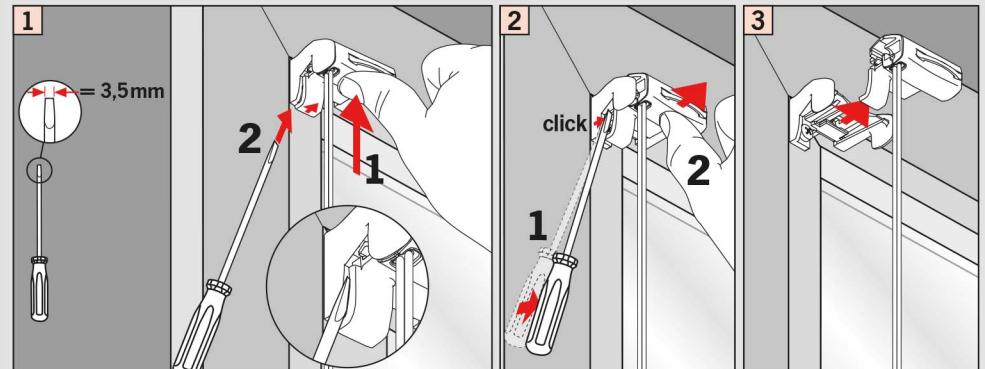

Montage • Fitting • Montaggio

-  2,2 mm ∅
-  2,0 mm ∅
-  1,5 mm ∅

Demontage • Disassembly • Démontage • Smontaggio

Cosiflor Klemmträger Slim

Bracket holder Slim

Support pince Slim

Terminal supporto Slim

Wichtig! Bitte mit der Pflegeanleitung aufbewahren!
Important! Please keep together with care instructions!
Belangrijk! A.u.b. bij de gebruiksaanwijzing bewaren!
Important! Conserver ensemble avec les conseils d'entretien!
Importante! Conservare con le istruzioni per la manutenzione!
Ważne! Proszę przechowywać z instrukcją pielęgnacji!
Внимание! Хранить вместе с инструкцией по эксплуатации!