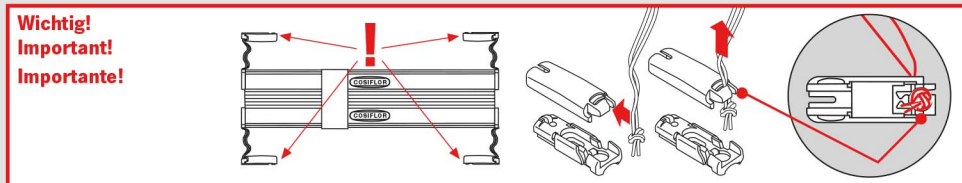

Montage-Anleitungen

Cosiflor VS2 mit magnetischer Fixierung

Wichtig! Bitte mit der Pflegeanleitung aufbewahren!
Important! Please keep together with care instructions!
Belangrijk! A.u.b. bij de gebruiksaanwijzing bewaren!
Important! Conserver ensemble avec les conseils d'entretien!
Importante! Conservare con le istruzioni per la manutenzione!
Ważne! Proszę przechowywać z instrukcją pielęgnacji!
Внимание! Хранить вместе с инструкцией по эксплуатации!

Quelle: <https://www.bloecker.de> | Bloecker ZN der Hunter Douglas Holding GmbH & Co. KG

<https://www.wunschmasse.ch>

**Falzmontage,
Top fixing,
Dans la feuillure,
Montaggio nella piegatura**

**Winkelmontage,
Face fixing,
Avec equerre de fixation,
Montaggio mediante angolare**