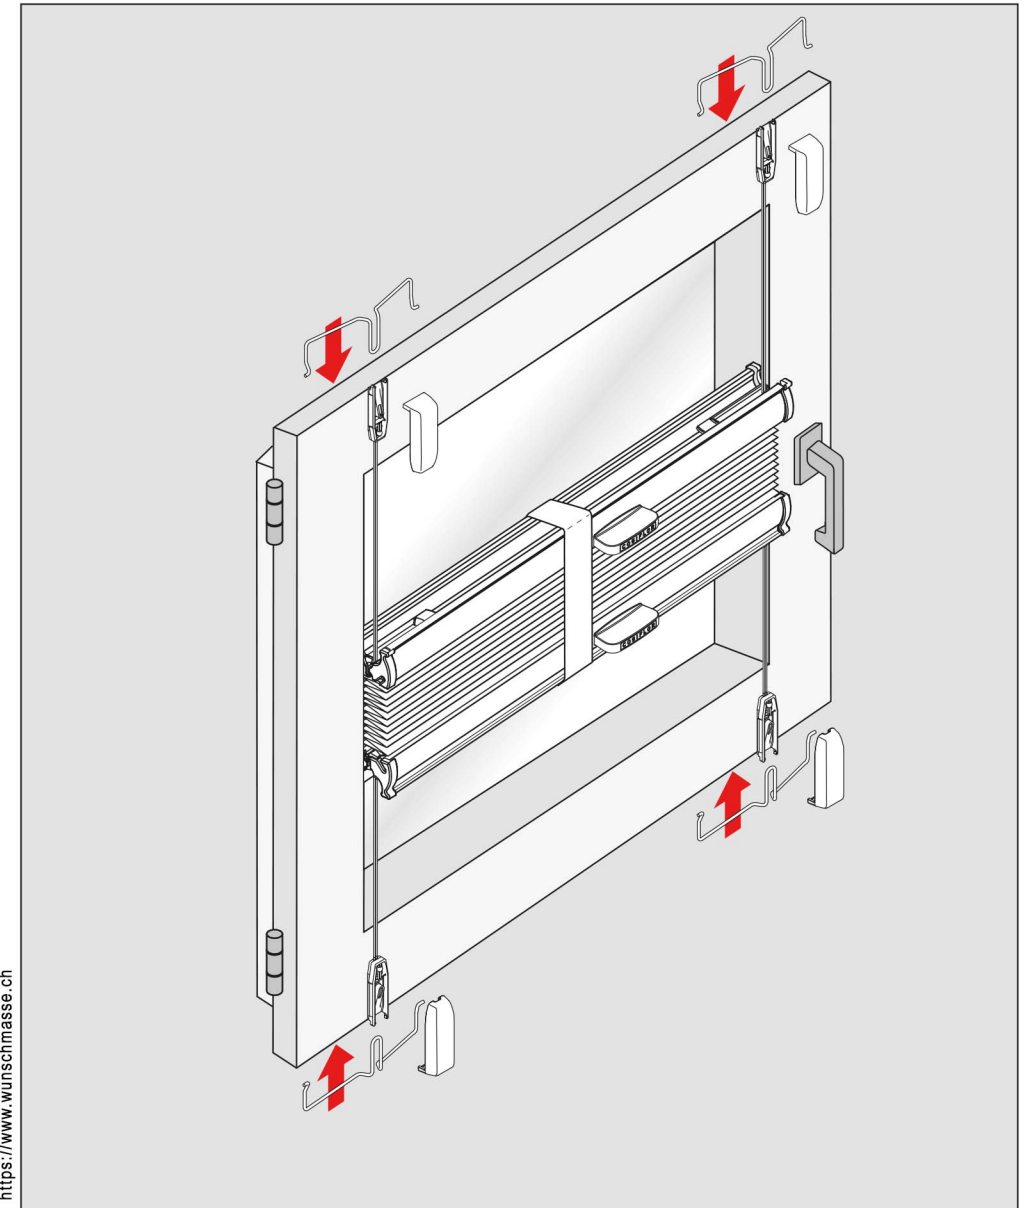

Cosiflor Klemmträger Slim

Bracket holder Slim

Support pince Slim

Terminal supporto Slim

Wichtig! Bitte mit der Pflegeanleitung aufbewahren!
Important! Please keep together with care instructions!
Belangrijk! A.u.b. bij de gebruiksaanwijzing bewaren!
Important! Conserver ensemble avec les conseils d'entretien!
Importante! Conservare con le istruzioni per la manutenzione!
Ważne! Proszę przechowywać z instrukcją pielęgnacji!
Внимание! Хранить вместе с инструкцией по эксплуатации!

Demontage • Disassembly
Démontage • Smontaggio