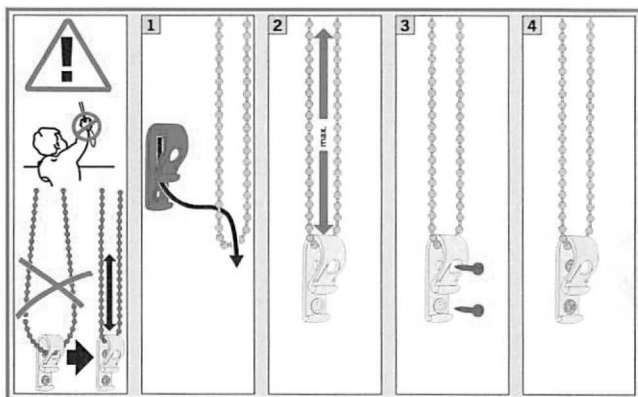

## Montage-Anleitungen

## **WARNUNG**

- Kleinkinder können sich unter Umständen in den Schlaufen von Schnüren, Ketten und Bändern zur Bedienung der Fensterverkleidung verfangen und erwürgen. Es besteht die Gefahr, dass sie sich Schnüre um den Hals wickeln.
- Um dies zu verhindern, sind die Schnüre aus der Reichweite von Kleinkindern zu halten.
- Kinderbetten und Einrichtungsgegenstände sollten sich nicht in der Nähe der Bedienschnüre befinden.
- Schnüre nicht zusammenbinden.  
Darauf achten, dass Schnüre nicht verdrehen und eine Schlaufe bilden.
- Um das Risiko derartiger Unfälle zu verringern, bitte die mitgelieferten Sicherheitsvorrichtungen gemäß der Montageanleitung installieren und verwenden.

Wandbefestigung ohne / bzw. mit Kasette.

Deckenbefestigung ohne / bzw. mit Kasette.

Wechseln der Getriebeseite ist nicht möglich.

**Wichtig!**

Bitte vermeiden Sie das Verschieben des Bedienstabes.  
Für Arbeiten und Tätigkeiten hinter dem Rollo, unbedingt vorher das Rollo nach oben ziehen.