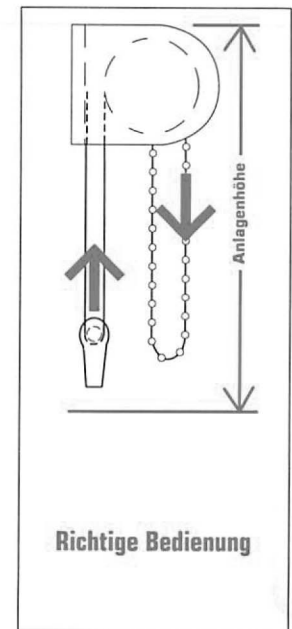

## **WARNUNG**

- Kleinkinder können sich unter Umständen in den Schlaufen von Schnüren, Ketten und Bändern zur Bedienung der Fensterverkleidung verfangen und erwürgen. Es besteht die Gefahr, dass sie sich Schnüre um den Hals wickeln.
- Um dies zu verhindern, sind die Schnüre aus der Reichweite von Kleinkindern zu halten.
- Kinderbetten und Einrichtungsgegenstände sollten sich nicht in der Nähe der Bedienschnüre befinden.
- Schnüre nicht zusammenbinden.  
Darauf achten, dass Schnüre nicht verdrehen und eine Schlaufe bilden.
- Um das Risiko derartiger Unfälle zu verringern, bitte die mitgelieferten Sicherheitsvorrichtungen gemäß der Montageanleitung installieren und verwenden.

**Wichtig! Bitte mit der Pflegeanleitung aufbewahren!**  
**Important! Please keep together with care instructions!**  
**Let op! Bewaren samen met de onderhoudsinstructies!**  
**Важное «казание»! Просьба хранить вместе с руководством по «ход»!**

Wandbefestigung ohne / bzw. mit Kasette.

Deckenbefestigung ohne / bzw. mit Kasette.

Wechseln der Getriebeseite ist nicht möglich.

**Wichtig!**

Bitte vermeiden Sie das Verschieben des Bedienstabes.  
Für Arbeiten und Tätigkeiten hinter dem Rollo, unbedingt vorher das Rollo nach oben ziehen.