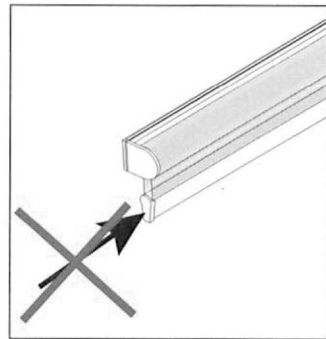

## **WARNUNG**

- Kleinkinder können sich unter Umständen in den Schlaufen von Schnüren, Ketten und Bändern zur Bedienung der Fensterverkleidung verfangen und erwürgen. Es besteht die Gefahr, dass sie sich Schnüre um den Hals wickeln.
- Um dies zu verhindern, sind die Schnüre aus der Reichweite von Kleinkindern zu halten.
- Kinderbetten und Einrichtungsgegenstände sollten sich nicht in der Nähe der Bedienschnüre befinden.
- Schnüre nicht zusammenbinden.  
Darauf achten, dass Schnüre nicht verdrehen und eine Schlaufe bilden.
- Um das Risiko derartiger Unfälle zu verringern, bitte die mitgelieferten Sicherheitsvorrichtungen gemäß der Montageanleitung installieren und verwenden.

Wandbefestigung ohne / bzw. mit Kasette.

Deckenbefestigung ohne / bzw. mit Kasette.

Wechseln der Getriebeseite ist nicht möglich.

**Wichtig!**

Bitte vermeiden Sie das Verschieben des Bedienstabes.  
Für Arbeiten und Tätigkeiten hinter dem Rollo, unbedingt vorher das Rollo nach oben ziehen.