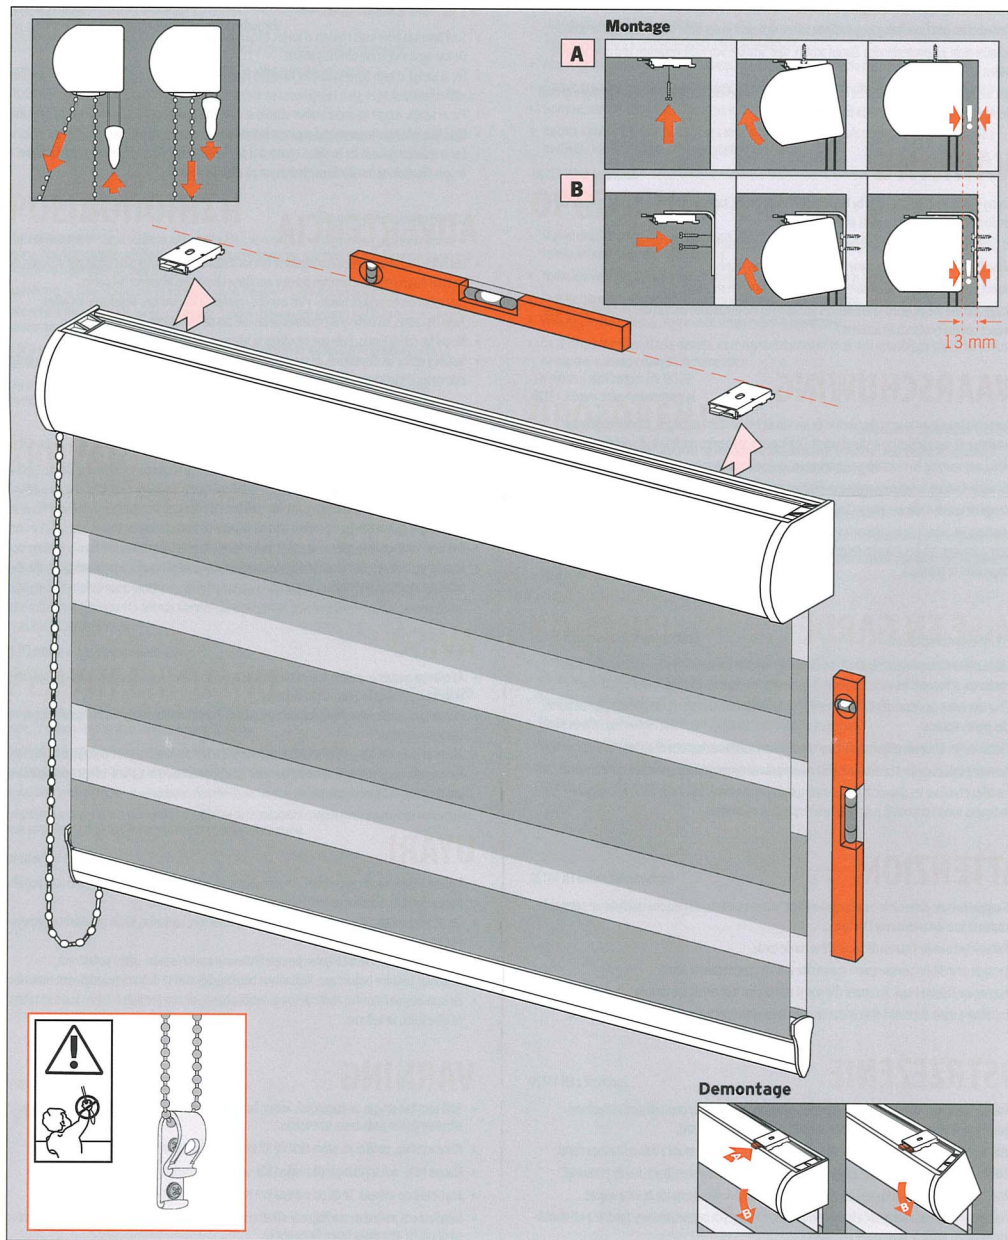

## Montage-Anleitungen

## **WARNUNG**

- Kleinkinder können sich unter Umständen in den Schlaufen von Schnüren, Ketten und Bändern zur Bedienung der Fensterverkleidung verfangen und erwürgen. Es besteht die Gefahr, dass sie sich Schnüre um den Hals wickeln.
- Um dies zu verhindern, sind die Schnüre aus der Reichweite von Kleinkindern zu halten.
- Kinderbetten und Einrichtungsgegenstände sollten sich nicht in der Nähe der Bedienschnüre befinden.
- Schnüre nicht zusammenbinden.  
Darauf achten, dass Schnüre nicht verdrehen und eine Schlaufe bilden.
- Um das Risiko derartiger Unfälle zu verringern, bitte die mitgelieferten Sicherheitsvorrichtungen gemäß der Montageanleitung installieren und verwenden.

Wandbefestigung ohne / bzw. mit Kasette.

Deckenbefestigung ohne / bzw. mit Kasette.

Wechseln der Getriebeseite ist nicht möglich.

**Wichtig!**

Bitte vermeiden Sie das Verschieben des Bedienstabes.  
Für Arbeiten und Tätigkeiten hinter dem Rollo, unbedingt vorher das Rollo nach oben ziehen.