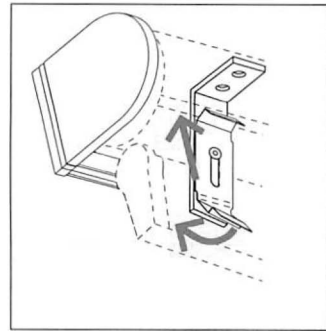

## **WARNUNG**

- Kleinkinder können sich unter Umständen in den Schlaufen von Schnüren, Ketten und Bändern zur Bedienung der Fensterverkleidung verfangen und erwürgen. Es besteht die Gefahr, dass sie sich Schnüre um den Hals wickeln.
- Um dies zu verhindern, sind die Schnüre aus der Reichweite von Kleinkindern zu halten.
- Kinderbetten und Einrichtungsgegenstände sollten sich nicht in der Nähe der Bedienschnüre befinden.
- Schnüre nicht zusammenbinden.  
Darauf achten, dass Schnüre nicht verdrehen und eine Schlaufe bilden.
- Um das Risiko derartiger Unfälle zu verringern, bitte die mitgelieferten Sicherheitsvorrichtungen gemäß der Montageanleitung installieren und verwenden.

Wandbefestigung ohne / bzw. mit Kasette.

Deckenbefestigung ohne / bzw. mit Kasette.

Wechseln der Getriebeseite ist nicht möglich.

**Wichtig!**

Bitte vermeiden Sie das Verschieben des Bedienstabes.  
Für Arbeiten und Tätigkeiten hinter dem Rollo, unbedingt vorher das Rollo nach oben ziehen.