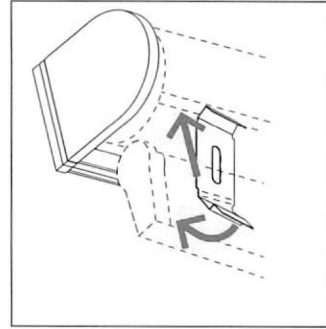

## **WARNUNG**

- Kleinkinder können sich unter Umständen in den Schlaufen von Schnüren, Ketten und Bändern zur Bedienung der Fensterverkleidung verfangen und erwürgen. Es besteht die Gefahr, dass sie sich Schnüre um den Hals wickeln.
- Um dies zu verhindern, sind die Schnüre aus der Reichweite von Kleinkindern zu halten.
- Kinderbetten und Einrichtungsgegenstände sollten sich nicht in der Nähe der Bedienschnüre befinden.
- Schnüre nicht zusammenbinden.  
Darauf achten, dass Schnüre nicht verdrehen und eine Schlaufe bilden.
- Um das Risiko derartiger Unfälle zu verringern, bitte die mitgelieferten Sicherheitsvorrichtungen gemäß der Montageanleitung installieren und verwenden.

Wandbefestigung ohne / bzw. mit Kasette.

Deckenbefestigung ohne / bzw. mit Kasette.

Wechseln der Getriebeseite ist nicht möglich.

**Wichtig!**

Bitte vermeiden Sie das Verschieben des Bedienstabes.  
Für Arbeiten und Tätigkeiten hinter dem Rollo, unbedingt vorher das Rollo nach oben ziehen.