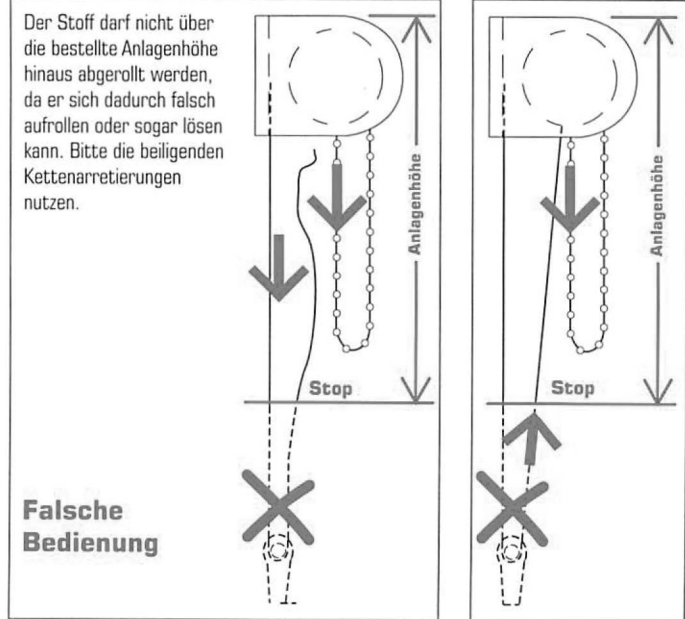

## **WARNUNG**

- Kleinkinder können sich unter Umständen in den Schlaufen von Schnüren, Ketten und Bändern zur Bedienung der Fensterverkleidung verfangen und erwürgen. Es besteht die Gefahr, dass sie sich Schnüre um den Hals wickeln.
- Um dies zu verhindern, sind die Schnüre aus der Reichweite von Kleinkindern zu halten.
- Kinderbetten und Einrichtungsgegenstände sollten sich nicht in der Nähe der Bedienschnüre befinden.
- Schnüre nicht zusammenbinden.  
Darauf achten, dass Schnüre nicht verdrehen und eine Schlaufe bilden.
- Um das Risiko derartiger Unfälle zu verringern, bitte die mitgelieferten Sicherheitsvorrichtungen gemäß der Montageanleitung installieren und verwenden.

**Wichtig! Bitte mit der Pflegeanleitung aufbewahren!**  
**Important! Please keep together with care instructions!**  
**Let op! Bewaren samen met de onderhoudsinstructies!**  
**Важное «казание»! Просьба хранить вместе с руководством по «ход»!**

Wandbefestigung ohne / bzw. mit Kasette.

Deckenbefestigung ohne / bzw. mit Kasette.

Wechseln der Getriebeseite ist nicht möglich.

**Wichtig!**

Bitte vermeiden Sie das Verschieben des Bedienstabes.  
Für Arbeiten und Tätigkeiten hinter dem Rollo, unbedingt vorher das Rollo nach oben ziehen.