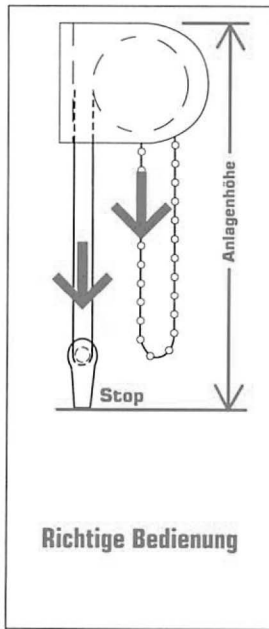

## **WARNUNG**

- Kleinkinder können sich unter Umständen in den Schlaufen von Schnüren, Ketten und Bändern zur Bedienung der Fensterverkleidung verfangen und erwürgen. Es besteht die Gefahr, dass sie sich Schnüre um den Hals wickeln.
- Um dies zu verhindern, sind die Schnüre aus der Reichweite von Kleinkindern zu halten.
- Kinderbetten und Einrichtungsgegenstände sollten sich nicht in der Nähe der Bedienschnüre befinden.
- Schnüre nicht zusammenbinden.  
Darauf achten, dass Schnüre nicht verdrehen und eine Schlaufe bilden.
- Um das Risiko derartiger Unfälle zu verringern, bitte die mitgelieferten Sicherheitsvorrichtungen gemäß der Montageanleitung installieren und verwenden.

**Wichtig! Bitte mit der Pflegeanleitung aufbewahren!**  
**Important! Please keep together with care instructions!**  
**Let op! Bewaren samen met de onderhoudsinstructies!**  
**Важное «казание»! Просьба хранить вместе с руководством по «ход»!**

Wandbefestigung ohne / bzw. mit Kasette.

Deckenbefestigung ohne / bzw. mit Kasette.

Wechseln der Getriebeseite ist nicht möglich.

**Wichtig!**

Bitte vermeiden Sie das Verschieben des Bedienstabes.  
Für Arbeiten und Tätigkeiten hinter dem Rollo, unbedingt vorher das Rollo nach oben ziehen.