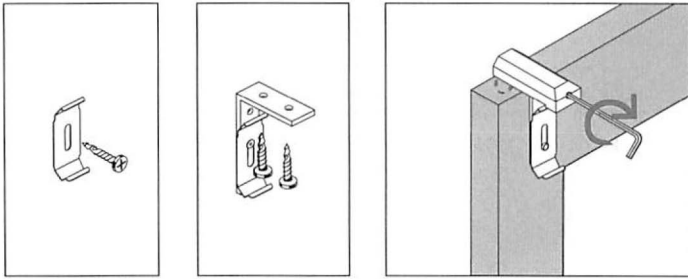

## **WARNUNG**

- Kleinkinder können sich unter Umständen in den Schlaufen von Schnüren, Ketten und Bändern zur Bedienung der Fensterverkleidung verfangen und erwürgen. Es besteht die Gefahr, dass sie sich Schnüre um den Hals wickeln.
- Um dies zu verhindern, sind die Schnüre aus der Reichweite von Kleinkindern zu halten.
- Kinderbetten und Einrichtungsgegenstände sollten sich nicht in der Nähe der Bedienschnüre befinden.
- Schnüre nicht zusammenbinden.  
Darauf achten, dass Schnüre nicht verdrehen und eine Schlaufe bilden.
- Um das Risiko derartiger Unfälle zu verringern, bitte die mitgelieferten Sicherheitsvorrichtungen gemäß der Montageanleitung installieren und verwenden.

Wandbefestigung ohne / bzw. mit Kasette.

Deckenbefestigung ohne / bzw. mit Kasette.

Wechseln der Getriebeseite ist nicht möglich.

**Wichtig!**

Bitte vermeiden Sie das Verschieben des Bedienstabes.  
Für Arbeiten und Tätigkeiten hinter dem Rollo, unbedingt vorher das Rollo nach oben ziehen.