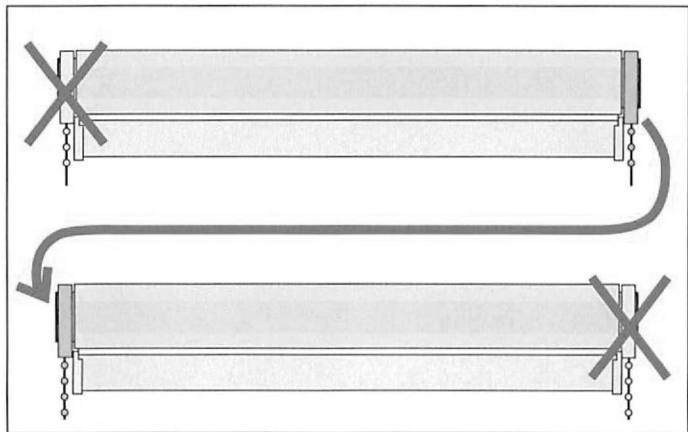

## **WARNUNG**

- Kleinkinder können sich unter Umständen in den Schlaufen von Schnüren, Ketten und Bändern zur Bedienung der Fensterverkleidung verfangen und erwürgen. Es besteht die Gefahr, dass sie sich Schnüre um den Hals wickeln.
- Um dies zu verhindern, sind die Schnüre aus der Reichweite von Kleinkindern zu halten.
- Kinderbetten und Einrichtungsgegenstände sollten sich nicht in der Nähe der Bedienschnüre befinden.
- Schnüre nicht zusammenbinden.  
Darauf achten, dass Schnüre nicht verdrehen und eine Schlaufe bilden.
- Um das Risiko derartiger Unfälle zu verringern, bitte die mitgelieferten Sicherheitsvorrichtungen gemäß der Montageanleitung installieren und verwenden.

Wandbefestigung ohne / bzw. mit Kasette.

Deckenbefestigung ohne / bzw. mit Kasette.

Wechseln der Getriebeseite ist nicht möglich.

**Wichtig!**

Bitte vermeiden Sie das Verschieben des Bedienstabes.  
Für Arbeiten und Tätigkeiten hinter dem Rollo, unbedingt vorher das Rollo nach oben ziehen.